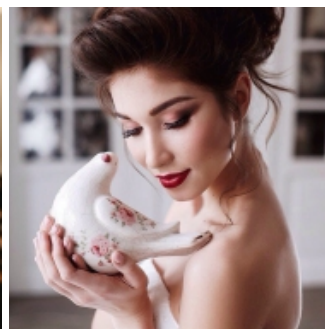

**С Эльза**

Возраст: 26  
Рост: 175  
Вес: 50  
Грудь-талия-бедрa: 86-59-88  
Цвет волос: Каштановые  
Цвет глаз: Карие  
Размер обуви: 38  
Размер одежды: 42  
Город: Москва