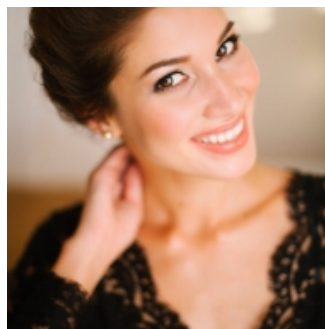

**С Эльза**

Возраст: 26  
Рост: 175  
Вес: 50  
Грудь-талия-бедрa: 86-59-88  
Цвет волос: Каштановые  
Цвет глаз: Карие  
Размер обуви: 38  
Размер одежды: 42  
Город: Москва