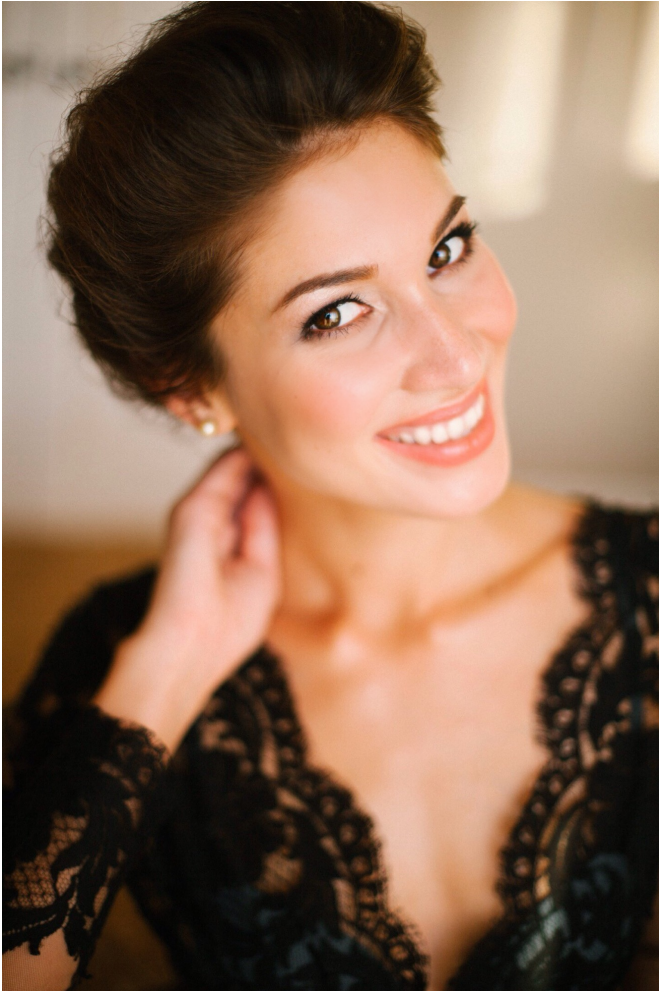

**С Эльза**

Возраст: 26  
Рост: 175  
Вес: 50  
Грудь-талия-бедро: 86-59-88  
Цвет волос: Каштановые  
Цвет глаз: Карие  
Размер обуви: 38  
Размер одежды: 42  
Город: Москва