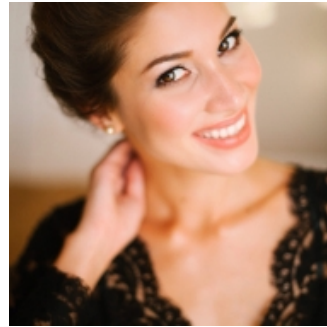

**С Эльза**

Возраст: 26  
Рост: 175  
Вес: 50  
Грудь-талия-бедрa: 86-59-88  
Цвет волос: Каштановые  
Цвет глаз: Карие  
Размер обуви: 38  
Размер одежды: 42  
Город: Москва