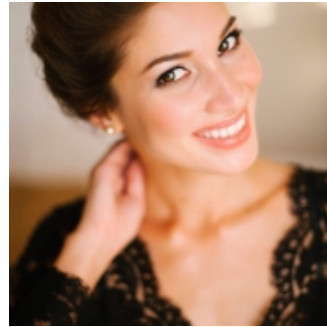

**С Эльза**

Возраст: 26  
Рост: 175  
Вес: 50  
Грудь-талия-бедро: 86-59-88  
Цвет волос: Каштановые  
Цвет глаз: Карие  
Размер обуви: 38  
Размер одежды: 42  
Город: Москва