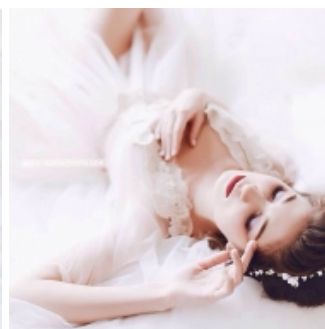

**С Эльза**

Возраст: 26  
Рост: 175  
Вес: 50  
Грудь-талия-бедрa: 86-59-88  
Цвет волос: Каштановые  
Цвет глаз: Карие  
Размер обуви: 38  
Размер одежды: 42  
Город: Москва